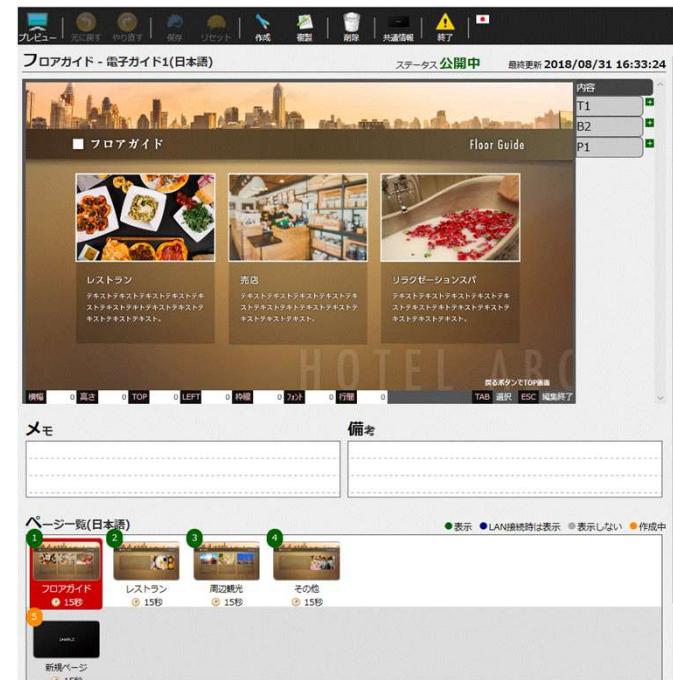

LAN

管理用端末

視聴権利販売機

インフォメーション画面遷移 (例)

11CH選択時の画面

- 111: トップ画面含む電子ガイド
- 112: 有料1
- 113: 有料2
- 114: 有料3
- 115: 有料4

リモコンch↑

戻る

選択して決定

戻る

選択して決定

戻る

選択して決定
または
リモコンch↑

電子ガイド (4画面最大20画面) 自動ループ再生または
カーソル→ ← キー

リモコンch↑

画面変更はクラウド経由で実施できます。
クラウド利用権1つは無償でつきます。

インフォメーションTOP画面 (例)

Wi-Fi接続案内表示パターン

テレビチャンネル一覧表示パターン

インフォメーション無しパターン

インフォメーション画面管理

- ・ 客室テレビに表示されるインフォメーション等の画面はクラウド上で編集します。
- ・ クラウドへのアクセス権利（証明書）は、1物件に対して1つ発行いたします。
- ・ アクセス権は追加発行（有料）も可能です。

最大20画面まで対応可能

運用関連

運用画面例

The screenshot shows the '課金状態' (Billing Status) section of the management interface. It features a grid of colored buttons representing different ticket statuses: 101 (未購入), 201 (成人禁止), 301 (購入済み), 302 (購入済み (成人禁止)), 303 (VIP), 305 (VIP (成人禁止)), and 501 (視聴禁止). A '反映' (Apply) button is located to the right. Below the grid, a 'Ctrl+クリックで選択' (Select with Ctrl+click) instruction is shown above a vertical list of the same status options. A '選択解除' (Cancel Selection) button is also present.