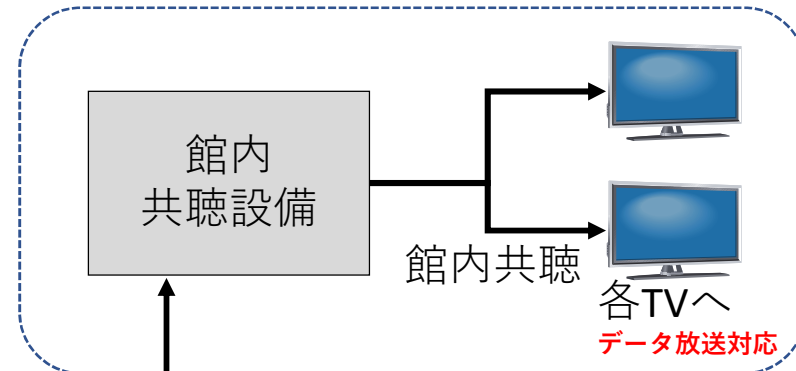

1つの筐体に
デジペイシステムを入れました。

OFDM変調器
標準SD3CH MAXSD4ch

データ放送送出

視聴権利販売機管理
東亜を接続可能

QRコード課金

自主放送再生

電子番組表(EPG)
シャッフル自動編成

システム構成のイメージ

課金は次の2種類があります

- ①QRコード決済 (詳細は次頁)
3種類の金額設定ができます
(視聴可能時間の設定もできます)
- ②視聴権利販売機 (内税1000円のみ、東亜電子製)
併用も可能です

必須です。
時刻合わせ・ライセンス管理
画面書き換え・QRコード決済

1台で標準3ch対応
最大4chまで対応できます。

制御機本体

W:150mm
D:220mm(ケーブル取り回し+100mm)
H:50mm(ゴム足含む)