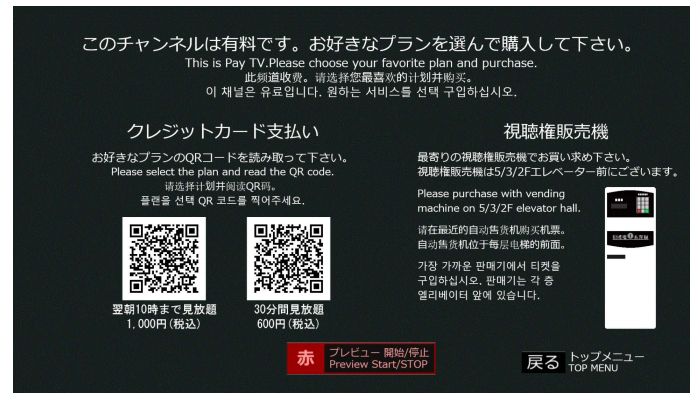

インフォメーション無しパターン