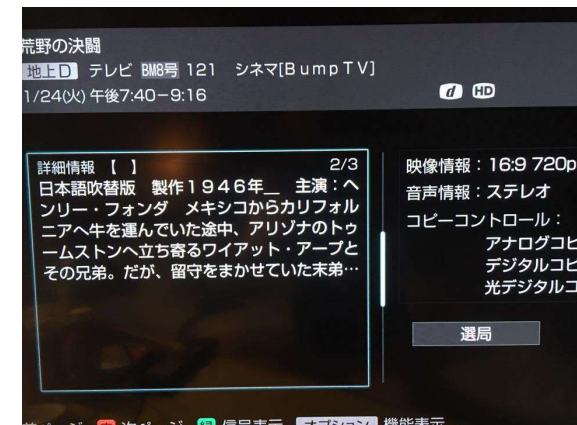

1つの筐体に
デジペイシステムを入れました。

OFDM変調器
標準SD3CH MAXSD4ch

データ放送送出

視聴権利販売機管理
東亜を接続可能

QRコード課金

自主放送再生

電子番組表(EPG)
シャッフル自動編成

システム構成のイメージ