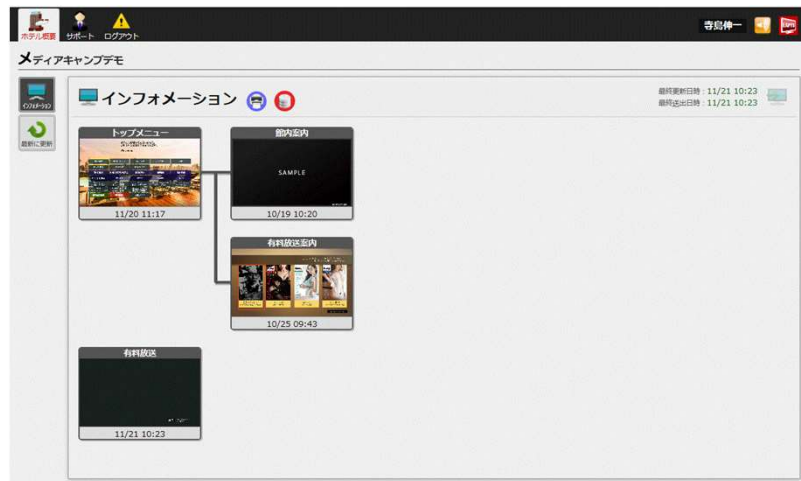

選択して決定

戻る

選択して決定

戻る

選択して決定
または
リモコンch↑

電子ガイド (4画面最大20画面) 自動ループ再生または
カーソル→ ← キー

リモコンch↑

画面変更はクラウド経由で実施できます。
クラウド利用権1つは無償でつきます。

インフォメーションTOP画面 (例)

Wi-Fi接続案内表示パターン

テレビチャンネル一覧表示パターン

インフォメーション無しパターン

インフォメーション画面管理

- ・ 客室テレビに表示されるインフォメーション等の画面はクラウド上で編集します。
- ・ クラウドへのアクセス権利（証明書）は、1物件に対して1つ発行いたします。
- ・ アクセス権は追加発行（有料）も可能です。

最大20画面まで対応可能

運用関連

運用画面例

The screenshot shows the '課金状態' (Billing Status) section of the management interface. It features a grid of colored buttons representing different ticket statuses: 101 (未購入), 201 (成人禁止), 301 (購入済み), 302 (購入済み (成人禁止)), 303 (VIP), 305 (VIP (成人禁止)), and 501 (視聴禁止). A '反映' (Apply) button is located to the right. Below the grid, a 'Ctrl+クリックで選択' (Select with Ctrl+click) instruction is shown above a vertical list of the same status options. A '選択解除' (Cancel Selection) button is also present.