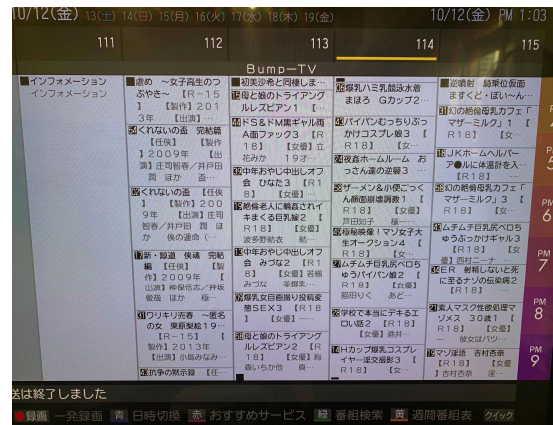

1つの筐体に
デジペイシステムを入れました。

OFDM変調器
標準SD3CH MAXSD4ch

データ放送送出

視聴権利販売機管理
東亜を接続可能

QRコード課金

自主放送再生

電子番組表(EPG)
シャッフル自動編成

システム構成のイメージ

課金は次の2種類があります

- ①QRコード決済 (詳細は次頁)
3種類の金額設定ができます
(視聴可能時間の設定もできます)
- ②視聴権利販売機 (内税1000円のみ、東亜電子製)
併用も可能です

必須です。
時刻合わせ・ライセンス管理
画面書き換え・QRコード決済

1台で標準3ch対応
最大4chまで対応できます。

制御機本体

W:150mm
D:220mm(ケーブル取り回し+100mm)
H:50mm(ゴム足含む)

LAN

管理用端末

視聴権利販売機

インフォメーション画面遷移 (例)

11CH選択時の画面

- 111: トップ画面含む電子ガイド
- 112: 有料1
- 113: 有料2
- 114: 有料3
- 115: 有料4

リモコンch↑

戻る